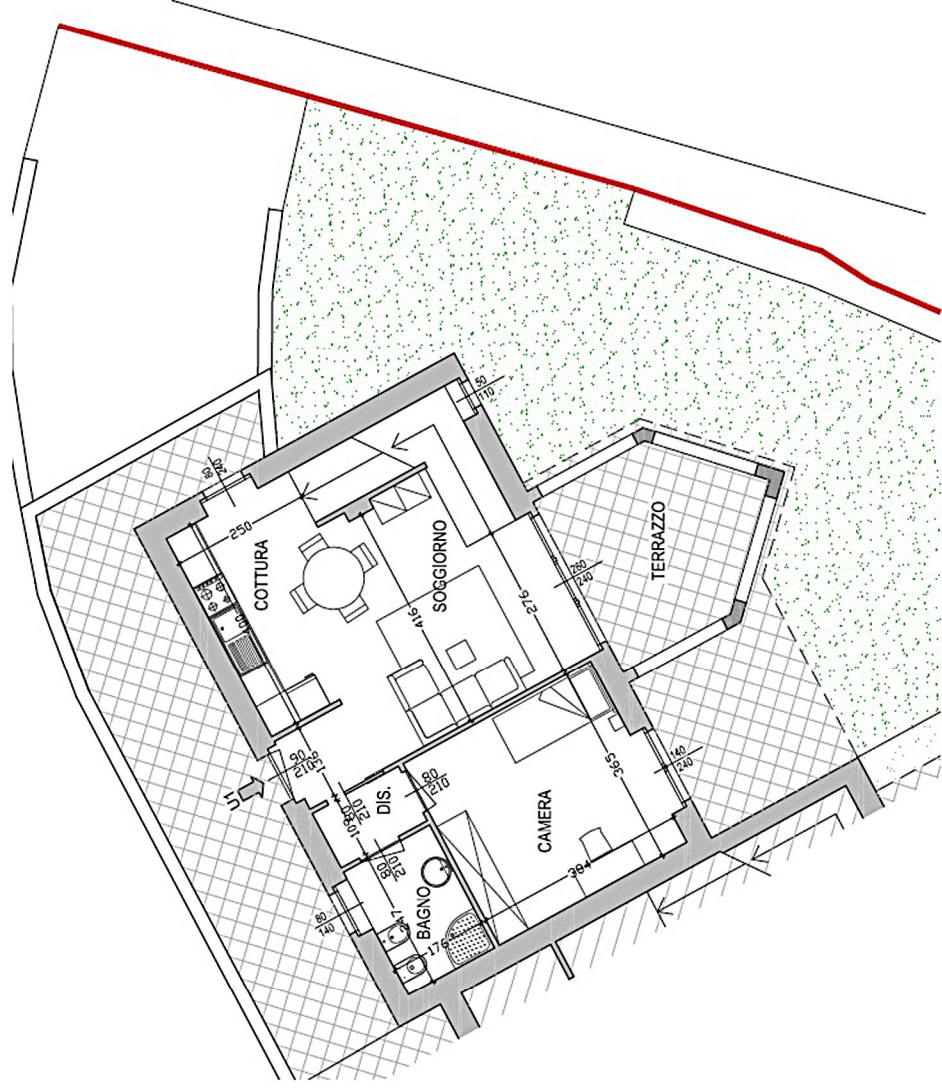

### Lago Maggiore

#### Brissago Valtravaglia

Unità 1 - Piano PT

Bilocale con doppio servizio, ripostiglio e box doppio su due livelli - Superficie comm. complessiva mq. 193,61 circa  
Cl. En. "F" IPE 170,46 kWh/m2a

Per info: Tel. +39 0332.53.55.28 Mail: [info@gruppoLeccese.it](mailto:info@gruppoLeccese.it) - C.so XXV Aprile, 24/A - 21016 Luino (VA)

La presente scheda e le soluzioni di arredo, hanno valore puramente indicativo e non comportano alcun vincolo contrattuale. La Presente è coperta da copyright Gruppo Leccese. È vietata la riproduzione, anche parziale per scopi commerciali. La planimetria non è in scala, e a scopo indicativo.