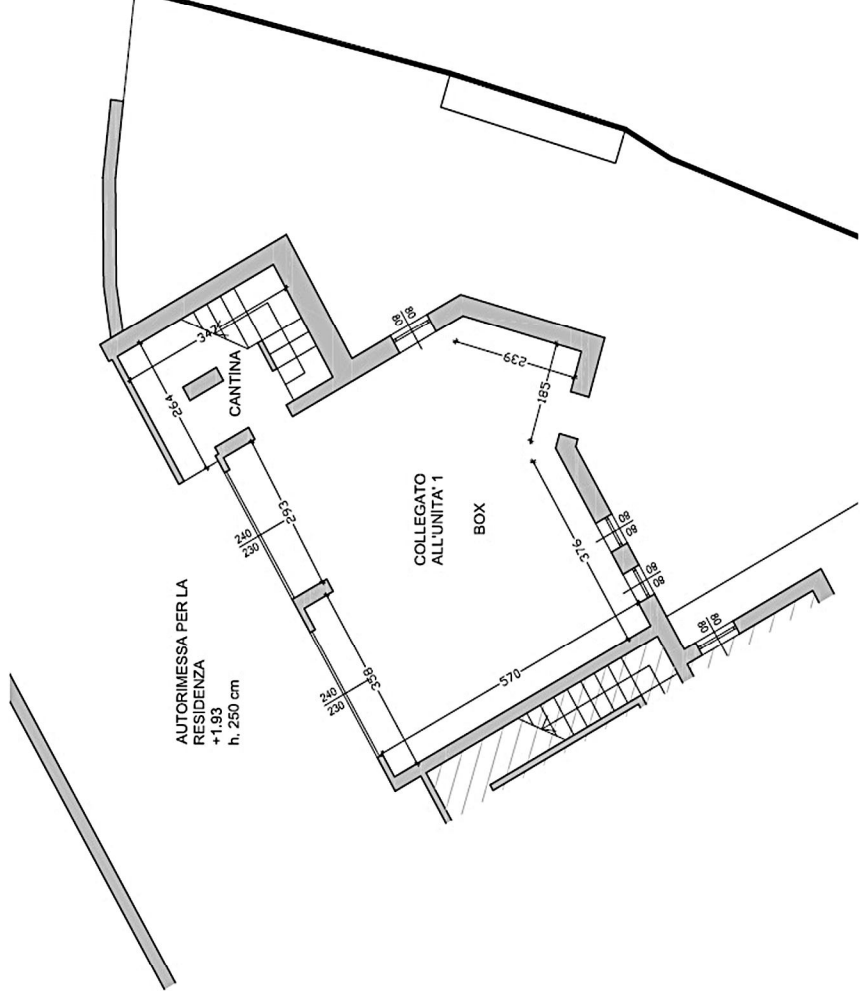

Lago Maggiore

Brissago Valtravaglia

Unità 1 - Piano PS1

Bilocale con doppio servizio, ripostiglio e box doppio su due livelli - Superficie comm. complessiva mq. 193,61 circa
Cl. En. "F" IPE 170,46 kWh/m2a

Per info: Tel. +39 0332.53.55.28 Mail: info@gruppolecchese.it - C.so XXV Aprile, 24/A - 21016 Luino (VA)

La presente scheda e le soluzioni di arredo, hanno valore puramente indicativo e non comportano alcun vincolo contrattuale. La Presente è coperta da copyright Gruppo Leccese. E' vietata la riproduzione, anche parziale per scopi commerciali. La planimetria non è in scala, e a scopo indicativo.