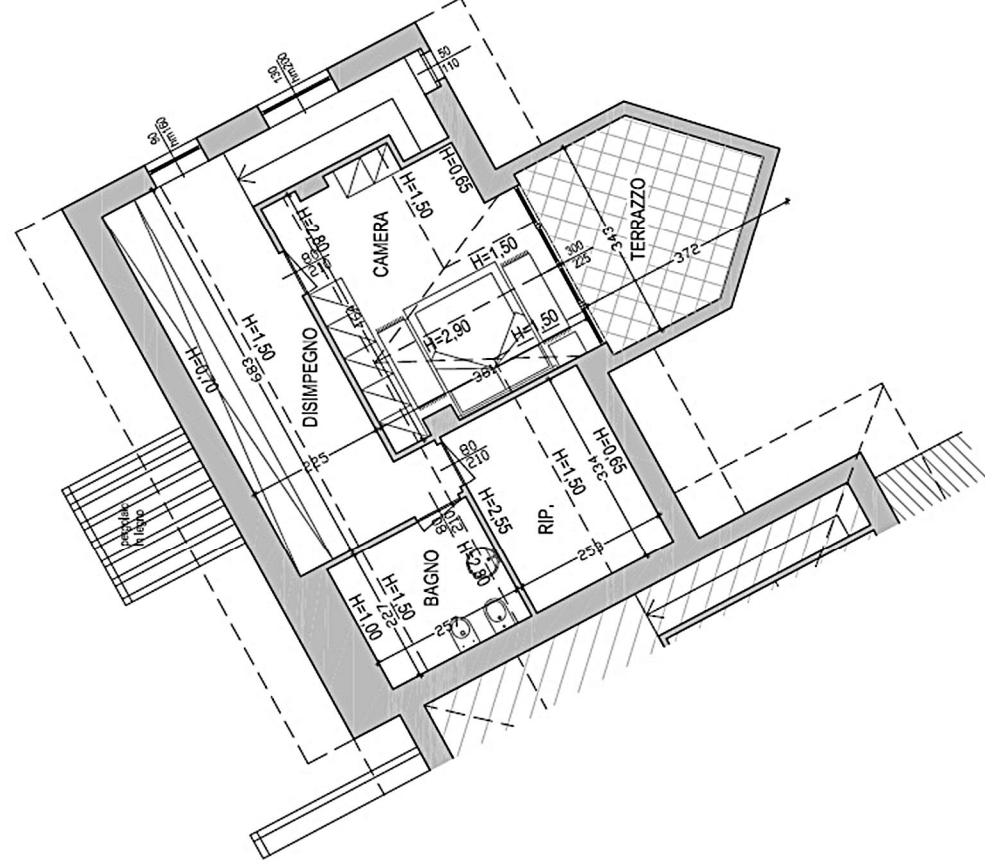

network
Gruppo Leccese

Lago Maggiore

Brissago Valtravaglia

Unità 1 - Piano P.Sottotetto
Bilocale con doppio servizio, ripostiglio e box doppio su due livelli - Superficie comm. complessiva mq. 193,61 circa
Cl. En. "F" IPE 170,46 kWh/m2a

Per info: Tel. +39 0332.53.55.28 Mail: info@gruppoLeccese.it - C.so XXV Aprile, 24/A - 21016 Luino (VA)

La presente scheda e le soluzioni di arredo, hanno valore puramente indicativo e non comportano alcun vincolo contrattuale. La Presente è coperta da copyright Gruppo Leccese. E' vietata la riproduzione, anche parziale per scopi commerciali. La planimetria non è in scala, e a scopo indicativo.